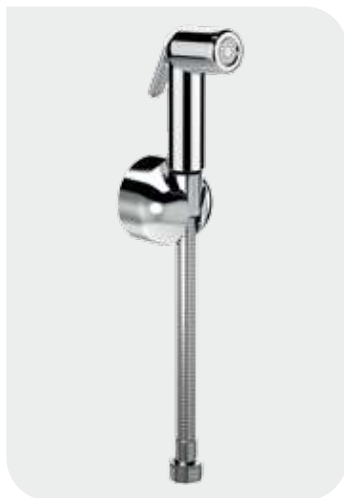

Удобство

Ideal Standard

Промо набор **B0040AA**

Гигиенический душ

ХИТ ПРОДАЖ

Гигиеническая лейка
со шлангом

Арт. B0595AA

CERAPLAN II